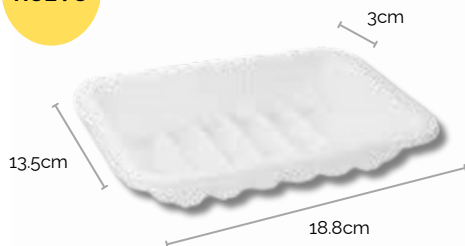

### Plato cuadrado 6"

**Código** BC-PLC6-006      **Caja** 1000 unidades

**Presentación**  
20 paquetes / 50 unidades

**Material**  
Bagazo de caña 

### Plato cuadrado 8"

**Código** BC-PLC8-007      **Caja** 500 unidades

**Presentación**  
10 paquetes / 50 unidades

**Material**  
Bagazo de caña 

### Plato cuadrado 10"

**Código** BC-PLC10-008      **Caja** 500 unidades

**Presentación**  
10 paquetes / 50 unidades

**Material**  
Bagazo de caña 

ENVASE  
NUEVO