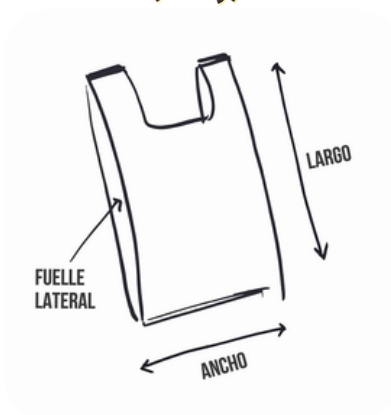

¿Cómo medir las fundas?

Ancho x Largo x Fuelle lateral
(axlxf)

Funda camiseta pequeña

Código AL-FCP-030
Caja 1000 unidades
Presentación 10 paquetes/100 unidades
Material Almidón de maíz 🌽
Medidas 22x45.5x14 cm

Funda camiseta mediana

Código AL-FCM-031
Caja 1000 unidades
Presentación 10 paquetes/100 unidades
Material Almidón de maíz 🌽
Medidas 27x50x15 cm

Funda tipo rollo

Código AL-FR-032
Caja 3000 unidades
Presentación 25 rollos/120 unidades
Material Almidón de maíz 🌽
Medidas 14x30 cm

Funda basura baño

Código AL-FBB-033
Caja 1000 unidades
Presentación 10 paquetes/100 unidades
Material Almidón de maíz 🌽
Medidas 27x50x16 cm

Funda basura cocina

Código AL-FBC-034
Caja 500 unidades
Presentación 50 paquetes/10 unidades
Material Almidón de maíz 🌽
Medidas 40x80x18 cm